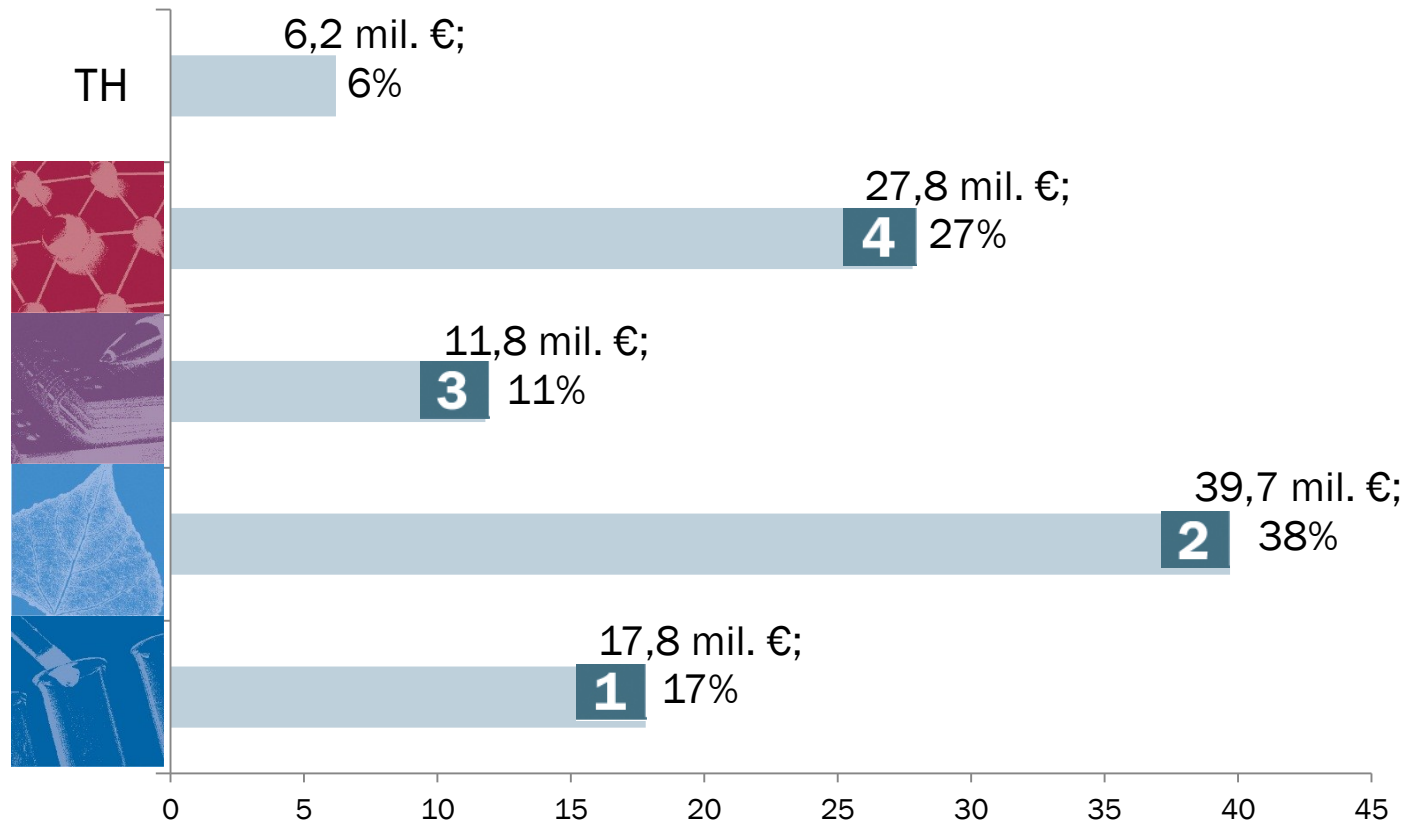

PROSTŘEDKY ERDF PRO PROGRAM: 103,3 MIL. €