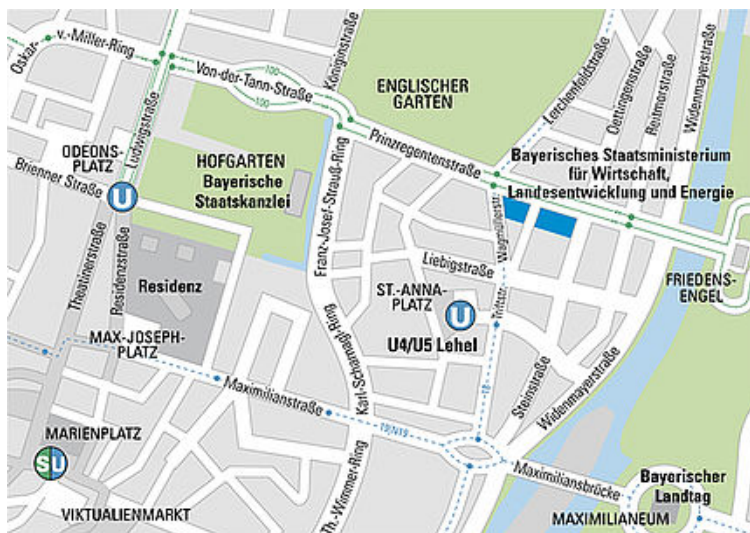

Postanschrift: 80525 München

Hausadresse: Prinzregentenstraße 28, 80538 München

Telefon: 089 2162-0

Telefax: 089 2162-2760

E-Mail: [info\(at\)stmwi.bayern.de](mailto:info(at)stmwi.bayern.de)

Internet: www.by-cz.eu/

Anreise

Die genaue Lage des Ministeriums finden Sie im Bayern Atlas:
Wegweiser zum Dienstgebäude

Sie erreichen das Ministerium mit folgenden öffentlichen
Verkehrsmitteln:

Servicestelle

Ihr direkter Draht zur Bayerischen
Staatsregierung: BAYERN | DIREKT

U-Bahn: Linie 4

Westendstraße - Hauptbahnhof -
Haltestelle Lehel - Arbellapark

U-Bahn: Linie 5

Laimer Platz - Hauptbahnhof -
Haltestelle Lehel - Ostbahnhof - Neuperlach-Süd

Straßenbahn: Linie 16

Romanplatz - Hauptbahnhof -
Haltestelle Nationalmuseum / Haus der Kunst -
Effnerplatz - St. Emmeram

StadtBus: 100 "Museenlinie"

Hauptbahnhof - Odeonsplatz -
**Haltestelle Nationalmuseum / Haus der Kunst oder
Reitmorstraße** - Ostbahnhof

Weitere Informationen finden Sie im Verkehrslinien-Plan MVV.